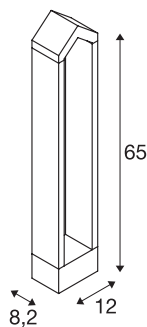

RASCALI 65 Pole

borne LED outdoor, anthracite, 3000 K

La borne outdoor RASCALI convainc par son design exceptionnel et sa source LED innovante. L'indice de protection IP65 signifie que ce luminaire peut être placé à l'extérieur. La famille est complétée par une applique. Le luminaire RASCALI peut directement être branché au réseau 230 V.

INFORMATIONS TECHNIQUES

N° art.	1000801
Code IP	IP 65
Classe de résistance aux chocs	IK 02
Résistance au choc	0.2 Joule
Montage	Apparent
Infos de montage	Sol
Tension nominale primaire	220-240V ~50/60Hz
Indice de protection	I
Wattage	8 W
Température ambiante min.	-20 °C
Température ambiante max.	45 °C
Hauteur du courant d'appel	22 A
Durée du courant d'appel	54 µs
Effet stroboscopique (SVM)	5.84
Lumen	360 lm
Température de couleur	3000 Kelvin
Coloris	anthracite
CRI	90
Caractéristiques LXXBXX	L70B50
Durée de vie	30000 h
Répartition de l'intensité lumineuse	symétrique
Faisceau lumineux	direct

Source Lumineuse

954796	
--------	---

Longueur	12 cm
Largeur	8.2 cm
Hauteur	65 cm
Poids net	2.764 kg
Poids brut	3.212 kg
BIG WHITE, page	684