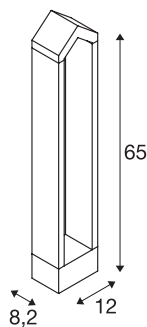

RASCALI 65

borne extérieure, anthracite, LED, 8W, 3000K, IP65

Le lampadaire d'extérieur RASCALI séduit par son design original et sa source lumineuse LED innovante. Utilisable en extérieur grâce à son indice de protection IP65. La gamme est complétée par une applique assortie. Le luminaire RASCALI est livré prêt pour le raccordement direct à la tension secteur 230V.

INFORMATIONS TECHNIQUES

Réf.	1000801
Code IP	IP 65
Classe de résistance aux chocs	IK 02
Résistance aux chocs	0.2 Joule
Montage	En saillie
Détails de montage	Sol
Tension nominale primaire	220-240V ~50/60Hz
Classe de protection	I
Puissance en watts	8 W
Température ambiante minimale	-20 °C
Température ambiante maximale	45 °C
Hauteur du courant d'appel	22 A
Durée du courant d'appel	54 µs
Effet stroboscopique (SVM)	5.84
Lumen	360 lm
Température de couleur	3000 Kelvin
Coloris	anthracite
IRC	90
Données LXXBXX	L70B50
Durée de vie	30000 h
Répartition de l'intensité lumineuse	symétrique
Sortie lumineuse	direct

Source Lumineuse

954796	
--------	---

Longueur	12 cm
Largeur	8.2 cm
Hauteur	65 cm
Poids net	2.764 kg
Poids brut	3.212 kg
Page du BIG WHITE	684