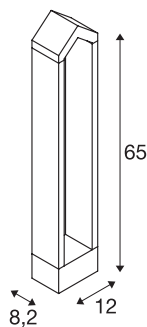

## RASCALI 65 Pole

lampada da terra LED per esterni, antracite, 3000K

La lampada da terra per esterni RASCALI convince per il suo design insolito e per l'innovativa sorgente luminosa LED. La lampada è adatta anche per l'uso esterno grazie al grado di protezione IP65. La famiglia è completata da una lampada da parete abbinata. RASCALI è fornita pronta per il collegamento diretto alla corrente da 230V.

### DATI TECNICI

Articolo	1000801
Codice IP	IP 65
Classe di resistenza all'urto	IK 02
Resistenza all'urto	0.2 Joule
Montaggio	Superficie
Dettagli di montaggio	Pavimento
Tensione nominale primaria	220-240V ~50/60Hz
Classe isolamento	I
Wattaggio	8 W
Temperatura ambiente minima	-20 °C
Temperatura ambiente massima	45 °C
Livello di corrente di spunto	22 A
Durata della corrente di spunto	54 µs
Effetto stroboscopico (SVM)	5.84
Lumen	360 lm
Temperatura colore	3000 Kelvin
Colore	antracite
CRI	90
Dati LXXBXX	L70B50
Durata	30000 h
Distribuzione dell'intensità luminosa	simmetrico
Emissione	diretto

## Sorgente Luminosa

954796

<b>Lunghezza</b>	12 cm
<b>Larghezza</b>	8.2 cm
<b>Altezza</b>	65 cm
<b>Peso netto</b>	2.764 kg
<b>Peso lordo</b>	3.212 kg
<b>BIG WHITE pagina</b>	579