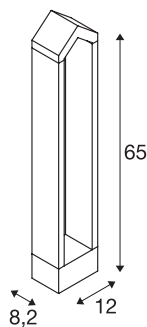

RASCALI 65 Pole

lampada da terra LED per esterni, antracite, 3000K

La lampada da terra per esterni RASCALI convince per il suo design insolito e per l'innovativa sorgente luminosa LED. La lampada è adatta anche per l'uso esterno grazie al grado di protezione IP65. La famiglia è completata da una lampada da parete abbinata. RASCALI è fornita pronta per il collegamento diretto alla corrente da 230V.

DATI TECNICI

Articolo	1000801
Codice IP	IP 65
Classe di resistenza all'urto	IK 02
Resistenza all'urto	0.2 Joule
Montaggio	Superficie
Dettagli di montaggio	Pavimento
Tensione nominale primaria	220-240V ~50/60Hz
Classe isolamento	I
Wattaggio	8 W
Temperatura ambiente minima	-20 °C
Temperatura ambiente massima	45 °C
Livello di corrente di spunto	22 A
Durata della corrente di spunto	54 µs
Effetto stroboscopico (SVM)	5.84
Lumen	360 lm
Temperatura colore	3000 Kelvin
Colore	antracite
CRI	90
Dati LXXBXX	L70B50
Durata	30000 h
Distribuzione dell'intensità luminosa	simmetrico
Emissione	diretto

Sorgente Luminosa

954796

Lunghezza	12 cm
Larghezza	8.2 cm
Altezza	65 cm
Peso netto	2.764 kg
Peso lordo	3.212 kg
BIG WHITE pagina	684