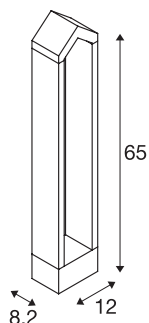

RASCALI 65 Pole

LED pullert, antrasitt, 3000K

RASCALI utendørs pullert overbeviser med uvanlig design og en innovativ LED-lyskilde. Med kapslingsgrad IP65 er armaturet egnet til utendørs bruk. Serien kompletteres av en passende veggarmatur. RASCALI leveres klar til bruk og kan kobles direkte til 230 V nettspenning.

TEKNISKE DATA

Art.nr.	1000801
EL nummer	3223972
IP-kode	IP 65
Slagfasthetsklasse	IK 02
Slagfasthet	0.2 Joule
Montering	Utenpåliggende montering
Montering detaljer	Gulv
Primær merkespenning	220-240V ~50/60Hz
Kapslingsgrad	I
Systemeffekt	8 W
Minimal omgivelsestemperatur	-20 °C
Maksimal omgivelsestemperatur	45 °C
Høy innkoblingsstrøm	22 A
Varighet innkoblingsstrøm	54 µs
Strobeffekt (SVM)	5.84
Lysytelse	360 lm
Lysfargetemperatur	3000 Kelvin
Farge	antrasitt
CRI	90
LXXBXX-data	L70B50
Levetid	30000 h
Lysstyrkefordeling	symmetrisk

Lyskilde

954796	
--------	---

Lysåpning	direkte
Lengde	12 cm
Bredde	8.2 cm
Høyde	65 cm
Nettvekt	2.764 kg
Bruttvekt	3.212 kg
BIG WHITE side	684