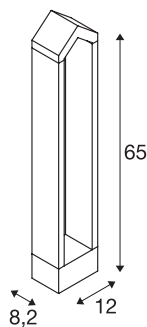

RASCALI 65 Pole

led staande buitenlamp, antraciet, 3000K

De outdoor staande lamp RASCALI overtuigt door haar bijzonder design en de innovatieve led-lichtbron. Door beschermingsgraad IP65 is de lamp geschikt voor buitengebruik. Een bijpassende wandlamp maakt de familie compleet. De RASCALI wordt kant-en-klaar voor directe aansluiting op 230 V netspanning geleverd.

TECHNISCHE SPECIFICATIES

Art.nr.	1000801
IP-code	IP 65
Slagvastheidsklasse	IK 02
Slagvastheid	0.2 Joule
Montage	Opbouw
Montagebeschrijving	Vloer
Primaire nominale spanning	220-240V ~50/60Hz
Veiligheidsklasse	I
Wattage	8 W
minimale omgevingstemperatuur	-20 °C
maximale omgevingstemperatuur	45 °C
Niveau van inschakelstroom	22 A
Duur van inschakelstroom	54 µs
Stroboscopisch effect (SVM)	5.84
Lumen	360 lm
Lichtkleurtemperatuur	3000 Kelvin
Kleur	antraciet
CRI	90
LXXBXX gegevens	L70B50
Levensduur	30000 h
Lichtsterkteverdeling	symmetrisch
Lichtval	direct

Lichtbron

954796	
--------	---

Lengte	12 cm
Breedte	8.2 cm
Hoogte	65 cm
Nettogewicht	2.764 kg
Brutogewicht	3.212 kg
BIG WHITE pagina	684