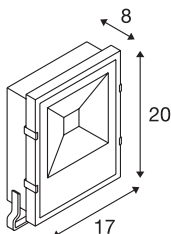

## DISOS

outdoor světlomet, LED, 3000K, černý, 25W, IP65

Výkonný reflektor DISOS LED k osvětlení ploch a míst. Díky výkyvnému montážnímu držáku i krytí IP65 je reflektor vhodný k venkovní montáži na stěnu a podlahu. Reflektor dostupný v teplé bílé se připojí přímo k síťovému napětí 230 V pomocí vestavěného ovladače i přívodního vedení. Různé volitelné nástěnné držáky zjednoduší montáž na stěnu. Toto svítidlo obsahuje vestavěné žárovky LED.

## TECHNICKÁ DATA

Č. výrobku	1000804
Počet různých výstupů světla	1
Otočné nebo výkyvné	výkyvné
Kód IP	IP 65
Třída rázové pevnosti	IK 06
Rázová pevnost	1 Joule
Montáž	Nástavba
Podrobnosti montáže	Podlaha, Stěna
Primární jmenovité napětí	220-240V ~50/60Hz
Sekundární proud / napětí	640 mA
Třída ochrany	I
Příkon	25 W
Úroveň rozběhového proudu	91.15 A
Doba trvání rozběhového proudu	180 μs
Úhel záření	110 °
Barva	černá
CRI	90
Data LXXBXX	L70B50
Životnost	35000 h
Svítilivost	symetrický
Výstup světla	přímé
Délka	17 cm

Šířka	8 cm
Výška	20 cm
Hmotnost netto	1.442 kg
Celková hmotnost	1.787 kg