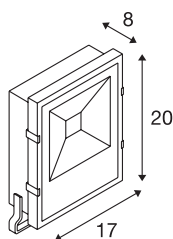

## DISOS

Outdoor Flutlicht, LED, 3000K, schwarz, 25W, IP65

Kraftvoller DISOS LED Strahler zur Beleuchtung von Flächen und Plätzen. Durch den schwenkbaren Montagebügel sowie die Schutzart IP65 ist der Strahler für die Außenmontage an Wand und Boden geeignet. Der elektrische Anschluss des in warmweiß verfügbaren Strahlers erfolgt durch den verbauten Treiber sowie der Zuleitung direkt an 230V Netzspannung. Zur einfachen Wandmontage sind optional verschiedene Wandhalter erhältlich. Diese Leuchte enthält eingebaute LED-Lampen.

## TECHNISCHE DATEN

Art. Nr.	1000804
Anzahl unterschiedliche Lichtauslässe	1
Dreh- oder Schwenkbar	Schwenkbar
IP Code	IP 65
Schlagfestigkeitsklasse	IK 06
Schlagfestigkeit	1 Joule
Montage	Aufbau
Montagedetails	Boden,Wand
Primäre Nennspannung	220-240V ~50/60Hz
Sekundär Strom / Spannung	640 mA
Schutzklasse	I
Wattage	25 W
Höhe Einschaltstrom	91.15 A
Dauer Einschaltstrom	180 µs
Abstrahlwinkel	110 °
Farbe	schwarz
CRI	90
LXXBXX Daten	L70B50
Lebensdauer	35000 h
Lichtstärkeverteilung	symmetrisch
Lichtaustritt	direkt
Länge	17 cm

<b>Breite</b>	8 cm
<b>Höhe</b>	20 cm
<b>Nettogewicht</b>	1.442 kg
<b>Bruttogewicht</b>	1.787 kg