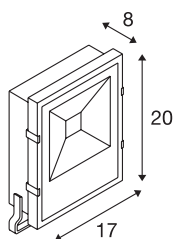

DISOS

Outdoor Flutlicht, LED, 3000K, schwarz, 25W, IP65

Kraftvoller DISOS LED Strahler zur Beleuchtung von Flächen und Plätzen. Durch den schwenkbaren Montagebügel sowie die Schutzart IP65 ist der Strahler für die Außenmontage an Wand und Boden geeignet. Der elektrische Anschluss des in warmweiß verfügbaren Strahlers erfolgt durch den verbauten Treiber sowie der Zuleitung direkt an 230V Netzspannung. Zur einfachen Wandmontage sind optional verschiedene Wandhalter erhältlich. Diese Leuchte enthält eingebaute LED-Lampen.

TECHNISCHE DATEN

Art. Nr.	1000804
Anzahl unterschiedliche Lichtauslässe	1
Dreh- oder Schwenkbar	Schwenkbar
IP Code	IP 65
Schlagfestigkeitsklasse	IK 06
Schlagfestigkeit	1 Joule
Montage	Aufbau
Montagedetails	Boden,Wand
Primäre Nennspannung	220-240V ~50/60Hz
Sekundär Strom / Spannung	640 mA
Schutzklasse	I
Wattage	25 W
Höhe Einschaltstrom	91.15 A
Dauer Einschaltstrom	180 µs
Abstrahlwinkel	110 °
Farbe	schwarz
CRI	90
LXXBXX Daten	L70B50
Lebensdauer	35000 h
Lichtstärkeverteilung	symmetrisch
Lichtaustritt	direkt
Länge	17 cm

Breite	8 cm
Höhe	20 cm
Nettogewicht	1.442 kg
Bruttogewicht	1.787 kg

Zubehör

228730	VERBINDUNGSBOX , IP68, 3-polig
--------	-----------------------------------