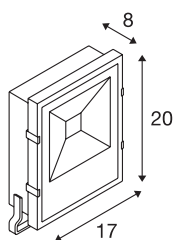

DISOS

Foco para exterior, LED, 3000K, negro, 25W, IP65

Proyector LED potente DISOS para iluminar áreas y espacios. Gracias al estribo de montaje giratorio y al grado protección IP65, el proyector es apto para el montaje en paredes y suelos de exterior. La conexión eléctrica del proyector disponible en blanco cálido se realiza directamente a una tensión eléctrica de 230 V por medio del controlador integrado y del cable de red. Se pueden adquirir de forma opcional diferentes soportes de pared para un montaje fácil en pared. Esta luminaria incluye luces LED incorporadas.

Datos técnicos

Art. N.º	1000804
Número de salidas de luz diferentes	1
Giratoria u orientable	orientable
Código IP	IP 65
Clase de resistencia al impacto	IK 06
Resistencia al impacto	1 Joule
Montaje	Superficie
Detalles de montaje	Suelo, Pared
Voltaje nominal primario	220-240V ~50/60Hz
Corriente eléctrica / Tensión secundaria	640 mA
Clase de protección	I
Potencia	25 W
Nivel de corriente de entrada	91.15 A
Duración de la corriente de entrada	180 µs
Flujo luminoso	2270 lm
Temperatura del color de la luz	3000 Kelvin
Semiángulo de dispersión	110 °
Color	negro
IRC	90
Datos LXXBXX	L70B50
Vida útil	35000 h
Distribución de la intensidad luminosa	simétrica

Salida de la luz	Directa
Longitud	17 cm
Anchura	8 cm
Altura	20 cm
Peso neto	1.442 kg
Peso bruto	1.787 kg

Accesorios

228730	CAJA DE CONEXIÓN , de 3 polos, IP68
--------	--