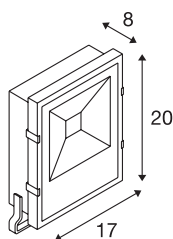

DISOS

outdoor floodlight, led, 3000K, zwart, 25W, IP65

Krachtige DISOS led spot voor de verlichting van binnenplaatsen en opritten. Door de kantelbare montagebeugel plus de beveiligingsklasse IP65 is de spot voor de buitenmontage op wand en vloer geschikt. De in warm wit verkrijgbare spot wordt via de ingebouwde driver en de voedingskabel direct op 230 V netspanning aangesloten. Voor de eenvoudige wandmontage zijn optioneel verschillende wandhouders verkrijgbaar. Deze lamp bevat ingebouwde ledlampen.

TECHNISCHE SPECIFICATIES

Art.nr.	1000804
Aantal verschillende lichtopeningen	1
Draai- of kantelbaar	zwenkbaar
IP-code	IP 65
Slagvastheidsklasse	IK 06
Slagvastheid	1 Joule
Montage	Opbouw
Montagebeschrijving	Vloer, Wand
Primaire nominale spanning	220-240V ~50/60Hz
Secundaire stroom / spanning	640 mA
Veiligheidsklasse	I
Wattage	25 W
Niveau van inschakelstroom	91.15 A
Duur van inschakelstroom	180 μ s
Stralingshoek	110 °
Kleur	zwart
CRI	90
LXXBXX gegevens	L70B50
Levensduur	35000 h
Lichtsterkteverdeling	symmetrisch
Lichtval	direct
Lengte	17 cm

Breedte	8 cm
Hoogte	20 cm
Nettogewicht	1.442 kg
Brutogewicht	1.787 kg

Accessoires

228730	VERBINDINGSBOX , 3-polig, IP68
--------	-----------------------------------