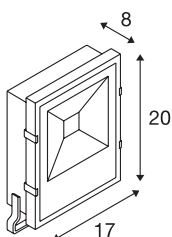

DISOS

luminária de projeção Outdoor, LED, 3000K, preto, 25-W, IP65

Projektor LED OUTDOOR potente, para iluminação de superfícies e locais. O projetor é adequado para utilização em áreas exteriores em paredes e chãos, devido ao arco de montagem articulável e à classe de proteção IP65. A ligação elétrica do projetor disponível em branco quente é efetuada diretamente a uma tensão de rede de 230V, através da unidade de controlo montada. Para uma montagem fácil na parede, existe disponível um suporte de parede diferente e opcional. Esta luminária contém lâmpadas LED integradas.

DADOS TÉCNICOS

Ref. n.º	1000804
Número de diferentes saídas de luz	1
Giratório ou Articulável	giratório
IP Code	IP 65
Classe de resistência ao impacto	IK 06
Resistência ao impacto	1 Joule
Montagem	Montagem à superfície
Pormenores da montagem	Chão, Parede
Tensão nominal primária	220-240V ~50/60Hz
Corrente / Tensão secundária	640 mA
Classe de proteção	I
Potência	25 W
Nível de corrente de irrupção	91.15 A
Duração da corrente de irrupção	180 µs
Lúmen	2270 lm
Temperatura de cor da luz	3000 Kelvin
Ângulo de feixe	110 °
Cor	preto
CRI	90
Dados LXXBXX	L70B50
Vida útil	35000 h
Distribuição da intensidade luminosa	simétrico

Saída de luz	direto
Comprimento	17 cm
Largura	8 cm
Altura	20 cm
Peso líquido	1.442 kg
Peso bruto	1.787 kg

Acessórios

228730	CAIXA DE LIGAÇÃO , 3 polos, IP68
--------	----------------------------------