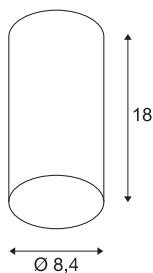

ANELA

stropní svítidlo, LED, 3000K, černé

Stropní nástavbové svítidlo ANELA je vyrobeno z hliníku a vybaveno integrovanou žárovkou LED. Díky odsazené žárovce LED dochází k redukci osvětlení. ANELA je k dispozici v černé a bílé barvě pouzdra a se samostatně dostupnými reflektory, které jsou k dispozici v několika barvách, lze dosáhnout různých světelných výkonů. Stmívatelné svítidlo je připravené pro přímé připojení k síťovému napětí 230 V.

TECHNICKÁ DATA

Č. výrobku	1000807
Kód IP	IP 20
Montáž	Nástavba
Podrobnosti montáže	Strop, Stěna
Stmívatelné	Áno
Technologie stmívání	Stmívač pro kapacitní zatížení
Primární jmenovité napětí	220-240V ~50/60Hz
Sekundární proud / napětí	500 mA
Třída ochrany	I
Příkon	10 W
Úroveň rozběhového proudu	10 A
Doba trvání rozběhového proudu	40 μ s
Stroboskopický efekt (SVM)	0.02
Lumen	220-750 lm
Teplota barvy světla	3000 Kelvin
Úhel záření	28 °
Barva	černá
CRI	90
Data LXXBXX	L70B50
Životnost	30000 h
Výstup světla	přímé
Výška	18 cm

Průměr	8.4 cm
Hmotnost netto	0.548 kg
Celková hmotnost	0.674 kg
BIG WHITE strana	261