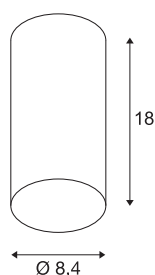

ANELA

plafondarmatuur, LED, 3000K, zwart

Het ANELA-plafondopbouwarmatuur is van aluminium vervaardigd en met een ingebouwde led-lichtbron uitgerust. Doordat de lichtbron diep in het armatuur ligt, wordt verblinding tegen gegaan. ANELA is verkrijgbaar in de behuizingskleuren zwart en wit. Met de apart verkrijgbare reflectoren, die verkrijgbaar zijn in verschillende kleuren, kunnen verschillende lichtstromen worden geproduceerd. Het dimbare armatuur is geschikt voor directe aansluiting op 230 V netspanning.

TECHNISCHE GEGEVENS

Art.nr.	1000807
IP-code	IP 20
Montage	opbouw
Montagebeschrijving	plafond,wand
dimbaar	Ja
Dimtechnologie	faseafsnijding
Primaire nominale spanning	220-240V ~50/60Hz
Secundaire stroom/spanning	500 mA
Beschermingsklasse	I
Wattage	10 W
Niveau van inschakelstroom	10 A
Duur van inschakelstroom	40 µs
Stroboscopisch effect (SVM)	0.02
Lumen	220-750 lm
Lichtkleurtemperatuur	3000 Kelvin
Stralingshoek	28 °
Kleur	zwart
CRI	90
LXXBXX-gegevens	L70B50
Levensduur	30000 h
Lichtuitlaat	direct
Hoogte	18 cm

Diameter	8.4 cm
Nettogewicht	0.548 kg
Brutogewicht	0.674 kg
BIG WHITE pagina	261