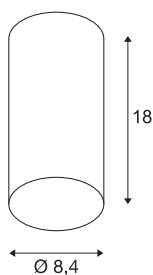

## ANELA

stropní svítidlo, LED, 3000K, bílé

Stropní nástavbové svítidlo ANELA je vyrobeno z hliníku a vybaveno integrovanou žárovkou LED. Díky odsazené žárovce LED dochází k redukci osvětlení. ANELA je k dispozici v černé a bílé barvě pouzdra a se samostatně dostupnými reflektory, které jsou k dispozici v několika barvách, lze dosáhnout různých světelných výkonů. Stmívatelné svítidlo je připravené pro přímé připojení k síťovému napětí 230 V.

## TECHNICKÁ DATA

Č. výrobku	1000808
Kód IP	IP 20
Montáž	Nástavba
Podrobnosti montáže	Strop, Stěna
Stmívatelné	Áno
Technologie stmívání	Stmívač pro kapacitní zatížení
Primární jmenovité napětí	220-240V ~50/60Hz
Sekundární proud / napětí	500 mA
Třída ochrany	I
Příkon	10 W
Úroveň rozběhového proudu	10 A
Doba trvání rozběhového proudu	40 $\mu$ s
Stroboskopický efekt (SVM)	0.02
Lumen	220-750 lm
Teplota barvy světla	3000 Kelvin
Úhel záření	28 °
Barva	bílá
CRI	90
Data LXXBXX	L70B50
Životnost	30000 h
Výstup světla	přímé
Výška	18 cm

### Příslušenství

1000812	REFLEKTOR , na ANELA, 28°, bílý
1000809	REFLEKTOR , na ANELA, 28°, zlatý
1000810	REFLEKTOR , na ANELA, 28°, stříbrný
1000811	REFLEKTOR , na ANELA, 28°, černý

Průměr	8.4 cm
Hmotnost netto	0.567 kg
Celková hmotnost	0.687 kg
BIG WHITE strana	261