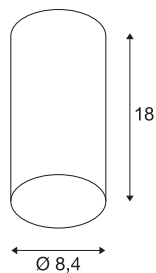

ANELA

stropna svetilka, LED 3000K, bela

ANELA stropna nadgradna svetilka je izdelana iz aluminija in opremljena za uporabo ene LED žarnice. LED žarnica preteklega videza zagotavlja manj zaslepitev. ANELA je na voljo v črni in beli barvi ohišja, z ločeno dobavljivimi reflektorji, ki so na voljo v več barvah, pa je mogoče doseči različne svetlobne moči. Svetilka za zatemnitev je primerna za neposredno priključitev na omrežje z napetostjo 230 V.

TEHNIČNI PODATKI

Št. art.	1000808
IP koda	IP 20
Montaža	Nadgradnja
Podrobnosti montaže	Strop, Stena
Možnost zatemnitve	Da
Tehnologija zatemnitve	Fazni odsek
Primarna nazivna napetost	220-240V ~50/60Hz
Sekundarni tok / napetost	500 mA
Zaščitni razred	I
El. moč	10 W
Raven zagonskega toka	10 A
Trajanje zagonskega toka	40 μ s
Stroboskopski učinek (SVM)	0.02
Lumni	220-750 lm
Barvna temperatura	3000 Kelvin
Kot sevanja	28 °
Barva	bela
CRI	90
LXXBXX podatki	L70B50
Življenjska doba	30000 h
Svetenje	neposredno
Višina	18 cm

Svetlobnega Vira

916387	
--------	---

Dodatki

1000812	REFLEKTOR , za ANELA, 28°, bel
1000809	REFLEKTOR , za ANELA, 28°, zlat
1000810	REFLEKTOR , za ANELA, 28°, srebrn
1000811	REFLEKTOR , za ANELA, 28°, črn

Premer	8.4 cm
Neto teža	0.567 kg
Bruto teža	0.687 kg
BIG WHITE Stran	261