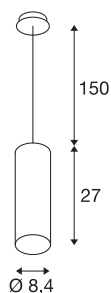

ANELA

závěsné svítidlo, LED, 3000K, černé

Stropní nástavbové svítidlo ANELA je vyrobeno z hliníku a vybaveno integrovanou žárovkou LED. Díky odsazené žárovce LED dochází k redukci osvětlení. ANELA je k dispozici v černé a bílé barvě pouzdra a se samostatně dostupnými reflektory, které jsou k dispozici v několika barvách, lze dosáhnout různých světelných výkonů. Stmívatelné svítidlo je připravené pro přímé připojení k síťovému napětí 230 V.

TECHNICKÁ DATA

Č. výrobku	1000813
Kód IP	IP 20
Montáž	Nástavba
Podrobnosti montáže	Strop
Stmívatelné	Áno
Technologie stmívání	Stmívač pro kapacitní zatížení
Primární jmenovité napětí	220-240V ~50/60Hz
Sekundární proud / napětí	500 mA
Třída ochrany	I
Příkon	10 W
Úroveň rozběhového proudu	10 A
Doba trvání rozběhového proudu	40 μs
Stroboskopický efekt (SVM)	0.02
Lumen	220-750 lm
Teplota barvy světla	3000 Kelvin
Úhel záření	28 °
Barva	černá
CRI	90
Data LXXBXX	L70B50
Životnost	30000 h
Výstup světla	přímé
Výška	27 cm

Průměr	8.4 cm
Délka závěsu	150 cm
Hmotnost netto	0.994 kg
Celková hmotnost	1.195 kg
BIG WHITE strana	306