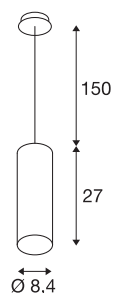

## ANELA

viseča svetilka, LED 3000K, črna

ANELA stropna nadgradna svetilka je izdelana iz aluminija in opremljena za uporabo ene LED žarnice. LED žarnica preteklega videza zagotavlja manj zaslepitev. ANELA je na voljo v črni in beli barvi ohišja, z ločeno dobavljivimi reflektorji, ki so na voljo v več barvah, pa je mogoče doseči različne svetlobne moči. Svetilka za zatemnitev je primerna za neposredno priključitev na omrežje z napetostjo 230 V.

## TEHNIČNI PODATKI

Št. art.	1000813
IP koda	IP 20
Montaža	Nadgradnja
Podrobnosti montaže	Strop
Možnost zatemnitve	Da
Tehnologija zatemnitve	Fazni odsek
Primarna nazivna napetost	220-240V ~50/60Hz
Sekundarni tok / napetost	500 mA
Zaščitni razred	I
El. moč	10 W
Raven zagonskega toka	10 A
Trajanje zagonskega toka	40 μs
Stroboskopski učinek (SVM)	0.02
Lumni	220-750 lm
Barvna temperatura	3000 Kelvin
Kot sevanja	28 °
Barva	črna
CRI	90
LXXBXX podatki	L70B50
Življenjska doba	30000 h
Svetenje	neposredno
Višina	27 cm

### Dodatki

1000812	REFLEKTOR , za ANELA, 28°, bel
1000809	REFLEKTOR , za ANELA, 28°, zlat
1000810	REFLEKTOR , za ANELA, 28°, srebrn
1000811	REFLEKTOR , za ANELA, 28°, črn

Premer	8.4 cm
Dolžina nihala	150 cm
Neto teža	0.994 kg
Bruto teža	1.195 kg
BIG WHITE Stran	306