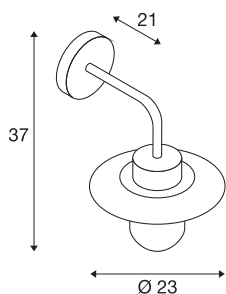

MOLAT

outdoor wandarmatuur, E27, antraciet, max. 60W, IP44

Het wandarmatuur MOLAT is uitgerust met een E27 fitting en bestaat uit gelakt aluminium en een glazen plaat die de ingebouwde fitting afdekt. De op de gebogen arm gemonteerde spot is vast naar onderen gericht. Dankzij beschermklasse IP44 is de armatuur geschikt voor gebruik buiten. Het armatuur is in antraciet beschikbaar en wordt op 230V netspanning aangesloten.

TECHNISCHE GEGEVENS

Art.nr.	1000820
Fitting	E27
Aantal fittingen	1
IP-code	IP 44
Schokbestendigheidsklasse	IK 02
Schokbestendigheid	0.2 Joule
Montage	opbouw
Montagebeschrijving	wand
Primaire nominale spanning	220-240V ~50/60Hz
Beschermingsklasse	I
Wattage	60 W
Kleur	antraciet
Lichtsterkteverdeling	rotatiesymmetrisch
Lichtuitlaat	diffuus
Lengte	37 cm
Breedte	23 cm
Hoogte	23 cm
Nettogewicht	1.134 kg
Brutogewicht	1.641 kg
BIG WHITE pagina	777