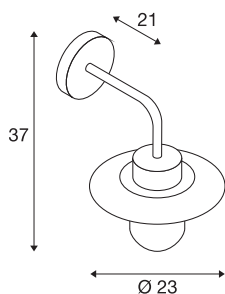

MOLAT

outdoor wandarmatuur, E27, antraciet, max. 60W, IP44

De met een E27 fitting uitgeruste wandarmatuur MOLAT bestaat uit gelakt aluminium en een glazen kap die de ingebouwde fitting afdekt. De aan de gebogen arm gemonteerde lampenkop is vast naar beneden gericht. Door de beveiligingsklasse IP44 is hij geschikt voor buitengebruik. De in antraciet beschikbare armatuur wordt op 230 V netspanning aangesloten.

TECHNISCHE SPECIFICATIES

Art.nr.	1000820
Fitting	E27
Aantal fittingen	1
IP-code	IP 44
Slagvastheidsklasse	IK 02
Slagvastheid	0.2 Joule
Montage	Opbouw
Montagebeschrijving	Wand
Primaire nominale spanning	220-240V ~50/60Hz
Veiligheidsklasse	I
Wattage	60 W
Kleur	antraciet
Lichtsterkteverdeling	rotatiesymmetrisch
Lichtval	diffuus
Lengte	37 cm
Breedte	23 cm
Hoogte	23 cm
Nettogewicht	1.134 kg
Brutogewicht	1.641 kg
BIG WHITE pagina	777