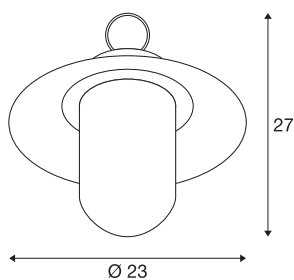

MOLAT

outdoor závěsné světlo, E27, antracit, max. 60W, IP44

Se závěsným svítidlem MOLAT vám nabízíme elegantní, přenosné venkovní svítidlo. Svítidlo vyrobené z hliníku a skla disponuje krytím IP44. Volitelná žárovka je chráněna sklem. Závěsné svítidlo MOLAT opatřené síťovým připojovacím kabelem a zástrčkou IP s ochranným kontaktem se dodává pro přímé připojení k síťovému napětí 230 V. Dále je v rozsahu dodávky obsažen řetěz s příslušnými karabinami k zavěšení svítidla. Volitelně je k dostání vhodná stropní rozeta.

TECHNICKÁ DATA

Č. výrobku	1000821
Objímka	E27
Počet objímek	1
Kód IP	IP 44
Třída rázové pevnosti	IK 04
Rázová pevnost	0.5 Joule
Montáž	Mobil
Primární jmenovité napětí	220-240V ~50/60Hz
Třída ochrany	I
Příkon	60 W
Barva	antracit
Hloubka	27 cm
Průměr	23 cm
Délka závěsu	250 cm
Hmotnost netto	1.662 kg
Celková hmotnost	2.141 kg
BIG WHITE strana	661

Příslušenství

1000398	STROPNÍ ROZETA , na závěsné svítidlo PHOTO-NIA venkovní, antracit, IP44
---------	---