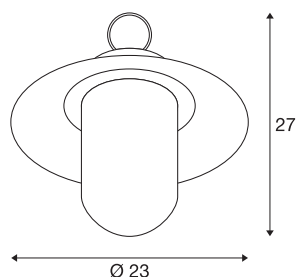

## MOLAT

Outdoor Pendelleuchte, E27, anthrazit, max. 60W, IP44

Mit der MOLAT Pendelleuchte bieten wir Ihnen eine elegante, ortsveränderliche Außenleuchte. Hergestellt aus Aluminium und Glas verfügt die Leuchte über die Schutzart IP44. Das wählbare Leuchtmittel wird dazu durch ein Glas geschützt. Mit Netzanschlussleitung und IP-Schukostecker versehen wird die MOLAT Pendelleuchte für den direkten Anschluss an 230V Netzspannung geliefert. Des Weiteren ist eine Kette mit entsprechenden Karabinerhaken zur Abhängung der Leuchte im Lieferumfang enthalten. Optional gibt es eine passende Deckenrosette.

## TECHNISCHE DATEN

Art. Nr.	1000821
Fassung	E27
Anzahl Fassungen	1
IP Code	IP 44
Schlagfestigkeitsklasse	IK 04
Schlagfestigkeit	0.5 Joule
Montage	Mobil
Primäre Nennspannung	220-240V ~50/60Hz
Schutzklasse	I
Wattage	60 W
Farbe	anthrazit
Tiefe	27 cm
Durchmesser	23 cm
Pendellänge	250 cm
Nettogewicht	1.662 kg
Bruttogewicht	2.141 kg
BIG WHITE Seite	661