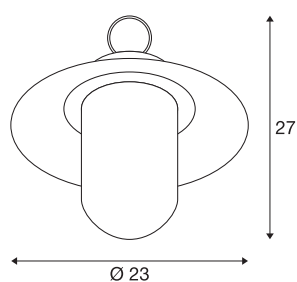

MOLAT

Luminaria de suspensión para exterior, E27, antracita, máx. 60W, IP44

Con la luminaria de suspensión MOLAT ofrecemos una luminaria de exterior elegante y portátil. Fabricada en aluminio y cristal, la luminaria dispone de un grado de protección IP44. La bombilla está protegida por un cristal. Equipada con un cable de conexión de red y un enchufe «Schuko» con sistema de protección IP, la luminaria de suspensión MOLAT se puede conectar directamente a una tensión eléctrica de 230 V. Además, en el envío se incluye una cadena con un mosquetón adecuado para colgar la luminaria. De forma opcional se puede adquirir un rosetón de techo adecuado.

Datos técnicos

Art. N.º	1000821
Número de casquillos	1
Código IP	IP 44
Clase de resistencia al impacto	IK 04
Resistencia al impacto	0.5 Joule
Montaje	Móvil
Voltaje nominal primario	220-240V ~50/60Hz
Clase de protección	I
Potencia	60 W
Color	antracita
Profundidad	27 cm
Diámetro	23 cm
Longitud de suspensión	250 cm
Peso neto	1.674 kg
Peso bruto	2.16 kg
Página BIG WHITE	552