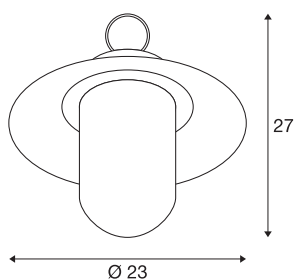

MOLAT

utendørs pendelarmatur, E27, antrasitt, maks. 60 W, IP44

MOLAT pendelarmatur er en elegant utendørs armatur som du kan flytte. armaturet består av aluminium og glass og tilhører kapslingsklasse IP44. Lyskilden kan velges fritt og blir beskyttet av armaturglasset. MOLAT pendelarmatur har en integrert nettleddning og jordnet IP-støpsel. Den kan kobles direkte til 230 V nettspenning. Leveringen omfatter også et kjede med passende karabinere til å henge opp armaturet etter. Alternativt får du en passende takrosett.

TEKNISKE DATA

Art.nr.	1000821
EL nummer	3223937
Sokkel	E27
Antall lyskilder	1
IP-kode	IP 44
Slagfasthetsklasse	IK 04
Slagfasthet	0.5 Joule
Montering	Mobil
Primær merkespenning	220-240V ~50/60Hz
Kapslingsgrad	I
Systemeffekt	60 W
Farge	antrasitt
Dybde	27 cm
Diameter	23 cm
pendellengde	250 cm
Nettvekt	1.662 kg
Bruttvekt	2.141 kg
BIG WHITE side	661