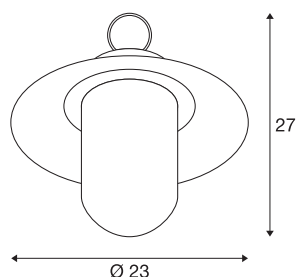

## MOLAT

**luminária pendente Outdoor, E27, antracite, máx. 60W, IP44**

Com a luz pendente MOLAT, oferecemos uma luz exterior elegante e portátil. Fabricada em alumínio e vidro, a luminária possui a classe de proteção IP44. A lâmpada desejada está protegida por um vidro. Equipámos a luminária pendente MOLAT com cabo de alimentação elétrica e ficha de contacto de segurança IP, para possibilitar a ligação direta a uma tensão de rede de 230V. Além disso, está incluída no fornecimento uma corrente com mosquetão correspondente para suspensão da luminária. Opcionalmente, existe uma roseta de teto adequada.

## DADOS TÉCNICOS

Ref. n.º	1000821
Número de tomadas	1
IP Code	IP 44
Classe de resistência ao impacto	IK 04
Resistência ao impacto	0.5 Joule
Montagem	Móvel
Tensão nominal primária	220-240V ~50/60Hz
Classe de proteção	I
Potência	60 W
Cor	antracite
Profundidade	27 cm
Diâmetro	23 cm
Comprimento do pêndulo	250 cm
Peso líquido	1.674 kg
Peso bruto	2.16 kg
Página BIG WHITE	552