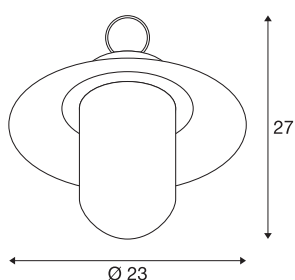

MOLAT

уличный подвесной светильник, E27, антрацитовый, макс. 60 Вт, IP44

Подвесной светильник MOLAT представляет собой элегантное, нестационарное решение для освещения. Светильник изготовлен из алюминия и стекла и имеет степень защиты IP44. Источник света защищен стеклом. Благодаря наличию шнура питания и защищенной штепсельной вилки с заземляющим контактом подвесной светильник MOLAT можно напрямую подключать к сети напряжением 230 В. Кроме того, в комплект входит цепь с соответствующими карабинными крюками для подвешивания. Дополнительно доступна соответствующая потолочная розетка.

Технические характеристики

Тов. №	1000821
Патрон	E27
Количество патронов	1
IP Code	IP 44
Класс ударопрочности	IK 04
Ударопрочность	0.5 Joule
Сборка	Мобильный
Номинальное первичное напряжение	220-240V ~50/60Hz
Класс защиты	I
Мощность	60 W
Цвет	антрацитовый
Глубина	27 cm
Диаметр	23 cm
Длина подвесного светильника	250 cm
Вес нетто	1.662 kg
вес брутто	2.141 kg
BIG WHITE Seite	661