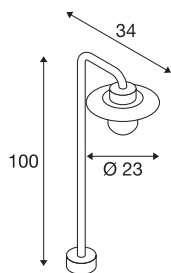

## MOLAT POLE

venkovní stojací světlo, E27, antracit, max. 60W, IP44

Stropní svítidlo MOLAT POLE vybavené objímkou E27 je vyrobené z lakovaného hliníku a skla, které pokrývá vestavěnou objímku. Hlava svítidla namontovaná na zakřiveném ramenu je pevně vyrovnaná směrem dolů. Díky krytí IP44 je vhodné pro venkovní oblast. Venkovní osvětlení je pro doplnění rovněž k dispozici jako nástěnné svítidlo. Elektrická přípojka svítidel dostupných v barvě antracit je připojena k síťovému napětí 230 V.

## TECHNICKÁ DATA

Č. výrobku	1000822
Objímka	E27
Počet objímek	1
Kód IP	IP 44
Třída rázové pevnosti	IK 02
Rázová pevnost	0.2 Joule
Montáž	Nástavba
Podrobnosti montáže	Podlaha
Primární jmenovité napětí	220-240V ~50/60Hz
Třída ochrany	I
Příkon	60 W
Barva	antracit
Svítivost	rotačně symetrický
Výstup světla	difúzní
Výška	100 cm
Hloubka	34 cm
Průměr	23 cm
Hmotnost netto	2.223 kg
Celková hmotnost	3.049 kg
BIG WHITE strana	661

## Příslušenství

230060	TRN DO země , pro VAP SLIM 30/60/90, VAP, BERRA a SITRA, pozinkovaná ocel
--------	---