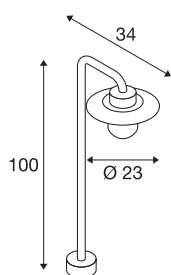

MOLAT POLE

Outdoor Stehleuchte, IP44, E27, anthrazit, max. 60W

Die mit einer E27 Fassung ausgestatteten Stehleuchte MOLAT POLE besteht aus lackiertem Aluminium und einem Glas, welches die verbaute Fassung abdeckt. Der am gekrümmten Ausleger montierte Leuchtenkopf ist starr nach unten gerichtet. Durch die Schutzart IP44 ist sie für den Außenbereich geeignet. Zur Vervollständigung der Außenbeleuchtung ist ebenfalls eine Wandleuchte verfügbar. Der elektrische Anschluss der in anthrazit verfügbaren Leuchten erfolgt an 230V Netzspannung.

TECHNISCHE DATEN

Art. Nr.	1000822
Fassung	E27
Anzahl Fassungen	1
IP Code	IP 44
Schlagfestigkeitsklasse	IK 02
Schlagfestigkeit	0.2 Joule
Montage	Aufbau
Montagedetails	Boden
Primäre Nennspannung	220-240V ~50/60Hz
Schutzklasse	I
Wattage	60 W
Farbe	anthrazit
Lichtstärkeverteilung	rotationssymmetrisch
Lichtaustritt	diffus
Höhe	100 cm
Tiefe	34 cm
Durchmesser	23 cm
Nettogewicht	2.223 kg
Bruttogewicht	3.049 kg
BIG WHITE Seite	661

Zubehör

230060	ERDSPIESS , für VAP SLIM 30/60/90, VAP, BERRA und SITRA, Stahl verzinkt
--------	---