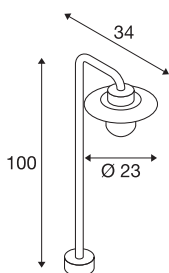

MOLAT POLE

outdoor staande lamp, IP44, E27, antraciet, max. 60W

De met een E27 fitting uitgeruste staande lamp MOLAT POLE bestaat uit gelakt aluminium en een glazen kap, die de ingebouwde fitting afdekt. De aan de gebogen arm gemonteerde lampenkop is vast naar beneden gericht. Door beschermingsgraad IP44 is hij geschikt voor buitengebruik. Om deze serie buitenverlichting compleet te maken is er ook een wandlamp verkrijgbaar. De in antraciet beschikbare lampen worden op 230V netspanning aangesloten.

TECHNISCHE SPECIFICATIES

Art.nr.	1000822
Fitting	E27
Aantal fittingen	1
IP-code	IP 44
Slagvastheidsklasse	IK 02
Slagvastheid	0.2 Joule
Montage	Opbouw
Montagebeschrijving	Vloer
Primaire nominale spanning	220-240V ~50/60Hz
Veiligheidsklasse	I
Wattage	60 W
Kleur	antraciet
Lichtsterkteverdeling	rotatiesymmetrisch
Lichtval	diffuus
Hoogte	100 cm
Diepte	34 cm
Diameter	23 cm
Nettogewicht	2.223 kg
Brutogewicht	3.049 kg
BIG WHITE pagina	661

Accessoires

230060	GRONDPIN , voor VAP SLIM 30/60/90, VAP, BERRA en SITRA, ver- zinkt staal
--------	---