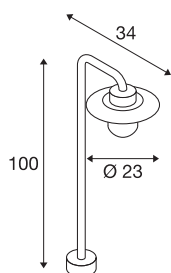

MOLAT POLE

zunanja samostoječa svetilka, E27, antracitna, maks. 60W, IP44

Stropna svetilka MOLAT POLE, opremljena z vzožkom E27, je sestavljena iz lakiranega aluminija in stekla, ki prekriva vgrajen vzožek. Glava svetilke, montirana na ukrivljeno konzolo je toga in usmerjena navzdol. Spada v zaščitni razred IP44, zato je primerna za zunanjo uporabo. Za dopolnitev zunanje osvetlitve je prav tako na voljo stenska svetilka. Svetilka, ki je na voljo v antracitni barvi, deluje na omrežju z napetostjo 230 V.

TEHNIČNI PODATKI

| | |
|-------------------------------------|--------------------|
| Št. art. | 1000822 |
| Okov | E27 |
| Število okovov | 1 |
| IP koda | IP 44 |
| Kategorija odpornosti proti udarcem | IK 02 |
| Odpornost proti udaru | 0.2 Joule |
| Montaža | Nadgradnja |
| Podrobnosti montaže | Dno |
| Primarna nazivna napetost | 220-240V ~50/60Hz |
| Zaščitni razred | I |
| El. moč | 60 W |
| Barva | antracit |
| Razporeditev svetilnosti | simetrično vrtenje |
| Svetenje | razpršeno |
| Višina | 100 cm |
| Globina | 34 cm |
| Premer | 23 cm |
| Neto teža | 2.223 kg |
| Bruto teža | 3.049 kg |
| BIG WHITE Stran | 661 |