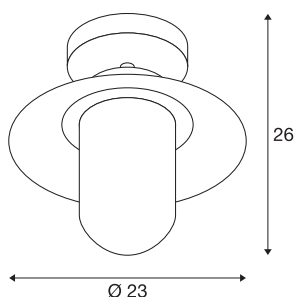

MOLAT

outdoor stropní světlo, E27, antracit, max. 60W, IP44

Stropní svítidlo MOLAT vybavené objímkou E27 je vyrobené z lakovaného hliníku a skla, které pokrývá vestavěnou objímku. Namontovaná hlava svítidla je pevně vyrovnaná směrem dolů. Díky krytí IP44 je vhodné pro venkovní oblast. Elektrická přípojka svítidel dostupných v barvě antracit je připojena k síťovému napětí 230 V.

TECHNICKÁ DATA

Č. výrobku	1000823
Objímka	E27
Počet objímek	1
Kód IP	IP 44
Třída rázové pevnosti	IK 02
Rázová pevnost	0.2 Joule
Montáž	Nástavba
Podrobnosti montáže	Strop
Primární jmenovité napětí	220-240V ~50/60Hz
Třída ochrany	I
Příkon	60 W
Barva	antracit
Svítivost	rotačně symetrický
Výstup světla	difúzní
Hloubka	26 cm
Průměr	23 cm
Hmotnost netto	1.059 kg
Celková hmotnost	1.574 kg
BIG WHITE strana	799