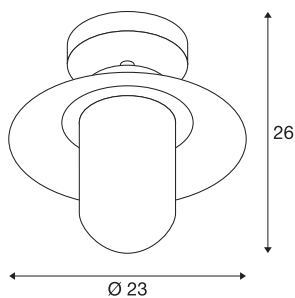

MOLAT

Luminaria de techo para exterior, E27, antracita, máx. 60W, IP44

La luminaria de techo MOLAT equipada con un casquillo E27 está compuesta por aluminio esmaltado y un cristal que cubre el casquillo. El cabezal de la luminaria está orientada hacia abajo de forma rígida. Gracias al grado de protección IP44, es apta para exterior. La conexión eléctrica de la luminaria disponible en color antracita se realiza a una tensión eléctrica de 230 V.

Datos técnicos

Art. N.º	1000823
Número de casquillos	1
Código IP	IP 44
Clase de resistencia al impacto	IK 02
Resistencia al impacto	0.2 Joule
Montaje	Superficie
Detalles de montaje	Techo
Voltaje nominal primario	220-240V ~50/60Hz
Clase de protección	I
Potencia	60 W
Color	antracita
Distribución de la intensidad luminosa	de rotación simétrica
Salida de la luz	difuso
Profundidad	26 cm
Diámetro	23 cm
Peso neto	1.019 kg
Peso bruto	1.512 kg
Página BIG WHITE	677

Bombilla recomendada

1005265	ST64 E27 , bombilla led oro 7,5 W 2500 K CRI90 320°
1005268	ST58 E27 , bombilla led transparente 7,5 W 2700 - K CRI90 320°
1005303	A60 E27 , bombilla led transparente 7,5 W 2700 - K CRI90 320°
1005304	A60 E27 , bombilla led transparente-opalina 7,5 W 2700 K CRI90 320°