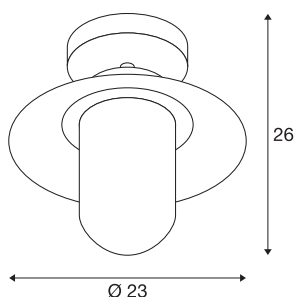

MOLAT

utendørs takarmatur, E27, antrasitt, maks. 60 W, IP44

MOLAT takarmatur er utstyrt med en E27-fatning og består av lakkert aluminium og et glass som dekker den integrerte fatningen. armaturhodet er fast montert slik at det peker nedover. Med kapslingsklasse IP44 er den egnet til utendørs bruk. armaturet kommer i antrasitt. Den kobles til 230 V nettspenning.

TEKNISKE DATA

Art.nr.	1000823
EL nummer	3213118
Sokkel	E27
Antall lyskilder	1
IP-kode	IP 44
Slagfasthetsklasse	IK 02
Slagfasthet	0.2 Joule
Montering	Utenpåliggende montering
Montering detaljer	Tak
Primær merkespenning	220-240V ~50/60Hz
Kapslingsgrad	I
Systemeffekt	60 W
Farge	antrasitt
Lysstyrkefordeling	rotasjonssymmetrisk
Lysåpning	diffuse
Dybde	26 cm
Diameter	23 cm
Nettvekt	1.059 kg
Bruttovekt	1.574 kg
BIG WHITE side	799