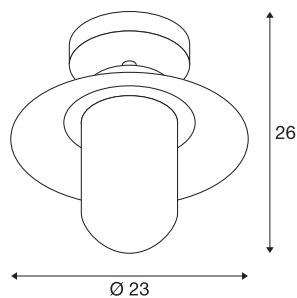

MOLAT

outdoor plafondarmatuur, E27, antraciet, max. 60W, IP44

Het plafondarmatuur MOLAT is uitgerust met een E27 fitting en bestaat uit gelakt aluminium en een glazen plaat die de ingebouwde fitting afdekt. De gemonteerde spot is vast naar onderen gericht. Dankzij beschermklasse IP44 is de armatuur geschikt voor gebruik buiten. Het armatuur is in antraciet beschikbaar en wordt op 230V netspanning aangesloten.

TECHNISCHE GEGEVENS

Art.nr.	1000823
Fitting	E27
Aantal fittingen	1
IP-code	IP 44
Schokbestendigheidsklasse	IK 02
Schokbestendigheid	0.2 Joule
Montage	opbouw
Montagebeschrijving	plafond
Primaire nominale spanning	220-240V ~50/60Hz
Beschermingsklasse	I
Wattage	60 W
Kleur	antraciet
Lichtsterkteverdeling	rotatiesymmetrisch
Lichtuitlaat	diffuus
Diepte	26 cm
Diameter	23 cm
Nettogewicht	1.059 kg
Brutogewicht	1.574 kg
BIG WHITE pagina	799