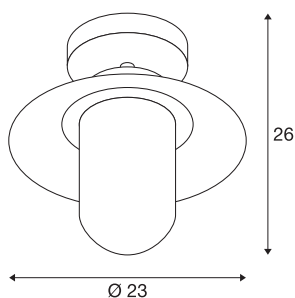

MOLAT

уличный потолочный светильник, E27, антрацитовый, макс. 60 Вт, IP44

Потолочный светильник MOLAT изготовлен из лакированного алюминия и стекла, за которым расположен встроенный патрон E27. Рожок светильника неподвижно закреплен и направлен вниз. Светильник имеет степень защиты IP44 и может использоваться вне помещений. Светильник, доступный в антрацитовом цвете, предназначен для подключения к электросети напряжением 230 В.

Технические характеристики

Тов. №	1000823
Патрон	E27
Количество патронов	1
IP Code	IP 44
Класс ударопрочности	IK 02
Ударопрочность	0.2 Joule
Сборка	Накладной
Детали сборки	Потолок
Номинальное первичное напряжение	220-240V ~50/60Hz
Класс защиты	I
Мощность	60 W
Цвет	антрацитовый
Распределение силы света	с симметрией относительно оси вращения
Световое отверстие	рассеянный
Глубина	26 cm
Диаметр	23 cm
Вес нетто	1.059 kg
вес брутто	1.574 kg
BIG WHITE Seite	799