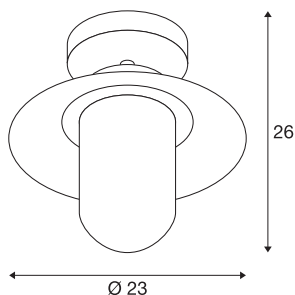

MOLAT

zunanja stropna svetilka, E27, antracitna, maks. 60W, IP44

Stropna svetilka MOLAT, opremljena z vzožkom E27, je sestavljena iz lakiranega aluminija in stekla, ki prekriva vgrajen vzožek. Montirana glava svetilke je togo usmerjena navzdol. Spada v zaščitni razred IP44, zato je primerna za zunanjo uporabo. Svetilka, ki je na voljo v antracitni barvi, deluje na omrežju z napetostjo 230 V.

TEHNIČNI PODATKI

Št. art.	1000823
Okov	E27
Število okovov	1
IP koda	IP 44
Kategorija odpornosti proti udarcem	IK 02
Odpornost proti udaru	0.2 Joule
Montaža	Nadgradnja
Podrobnosti montaže	Strop
Primarna nazivna napetost	220-240V ~50/60Hz
Zaščitni razred	I
El. moč	60 W
Barva	antracit
Razporeditev svetilnosti	simetrično vrtenje
Svetenje	razpršeno
Globina	26 cm
Premer	23 cm
Neto teža	1.059 kg
Bruto teža	1.574 kg
BIG WHITE Stran	799