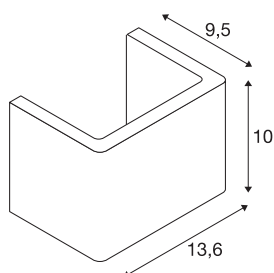

## MANA

stínidlo, š/v/h 13,5/10/9,9 cm, sádra, bílé

Stínítko svítidla MANA ze sádry o délce 136 mm a výšce 100 mm v barvě bílá.

## TECHNICKÁ DATA

Č. výrobku	1000824
Kód IP	IP 20
Barva	bílá
Svítivost	asymetrický
Výstup světla	přímé – nepřímé
Šířka	13.6 cm
Výška	10 cm
Hloubka	9.5 cm
Hmotnost netto	0.712 kg
Celková hmotnost	0.949 kg
BIG WHITE strana	351