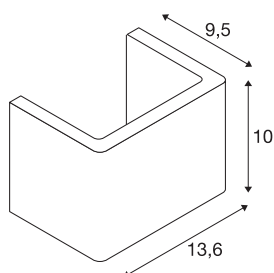

MANA

Pantalla, lar./al./an. 13,5/10/9,9 cm, escayola, blanco

Pantalla MANA de escayola de 136 mm de largo y 100 mm de alto en blanco.

Datos técnicos

Art. N.º	1000824
Código IP	IP 20
Color	blanco
Distribución de la intensidad lumínica	asimétrica
Salida de la luz	Directa - indirecta
Anchura	13.6 cm
Altura	10 cm
Profundidad	9.5 cm
Peso neto	0.712 kg
Peso bruto	0.949 kg
Página BIG WHITE	186