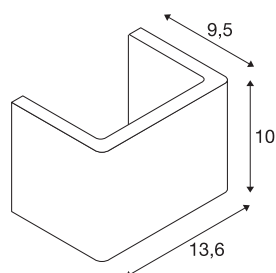

Abat-jour MANA

Ixhxp 13,5/10/9,9 cm, plâtre, blanc

Abat-jour MANA en plâtre de 136 mm de long et de 100 mm de haut, blanc.

INFORMATIONS TECHNIQUES

N° art.	1000824
Code IP	IP 20
Coloris	blanc
Répartition de l'intensité lumineuse	asymétrique
Faisceau lumineux	direct - indirect
Largeur	13.6 cm
Hauteur	10 cm
Profondeur	9.5 cm
Poids net	0.712 kg
Poids brut	0.949 kg
BIG WHITE, page	351