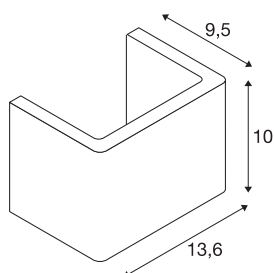

MANA

diffuseur, intérieur, longueur 13,6 cm, blanc, plâtre

Abat-jour MANA en plâtre, longueur 136 mm et hauteur 100 mm, blanc.

INFORMATIONS TECHNIQUES

Réf.	1000824
Code IP	IP 20
Coloris	blanc
Répartition de l'intensité lumineuse	asymétrique
Sortie lumineuse	direct - indirect
Largeur	13.6 cm
Hauteur	10 cm
Profondeur	9.5 cm
Poids net	0.712 kg
Poids brut	0.949 kg
Page du BIG WHITE	351