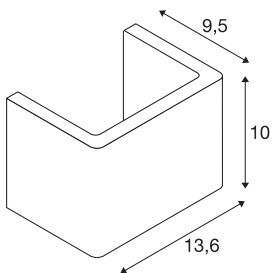

## MANA

diffuseur, intérieur, longueur 13,6 cm, blanc, plâtre

Abat-jour MANA en plâtre, longueur 136 mm et hauteur 100 mm, blanc.

## INFORMATIONS TECHNIQUES

Réf. :	1000824
Largeur	13.6 cm
Hauteur	10 cm
Profondeur	9.5 cm
Poids net	0.674 kg
Poids brut	0.921 kg
Code IP	IP 20
Coloris	blanc
Page du BIG WHITE	186