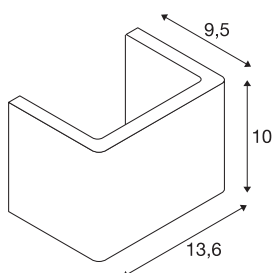

MANA

armaturskjerm, B/H/D 13, 5/10/9, 9 cm, gips, hvit

MANA armaturskjerm i gips med en lengde på 136 mm og en høyde på 100 mm i hvit.

TEKNISKE DATA

Art.nr.	1000824
EL nummer	3248506
IP-kode	IP 20
Farge	hvit
Lysstyrkefordeling	asymmetrisk
Lysåpning	direkte - indirekte
Bredde	13.6 cm
Høyde	10 cm
Dybde	9.5 cm
Nettvekt	0.712 kg
Bruttvekt	0.949 kg
BIG WHITE side	351