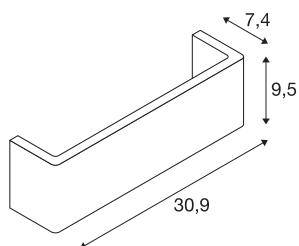

## MANA

stínidlo, š/v/h 30,9/9,5/7,4 cm, sádra, bílé

Stínítko svítidla MANA ze sádry o délce 309 mm a výšce 95 mm v barvě bílá.

## TECHNICKÁ DATA

Č. výrobku	1000825
Kód IP	IP 20
Barva	bílá
Šířka	30.9 cm
Výška	9.5 cm
Hloubka	7.4 cm
Hmotnost netto	0.94 kg
Celková hmotnost	1.437 kg
BIG WHITE strana	353