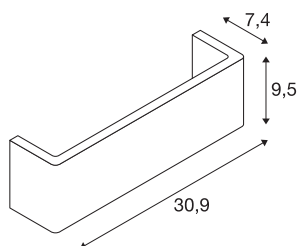

Abat-jour MANA

Ixhxp 30,9/9,5/7,4 cm, plâtre, blanc

Abat-jour MANA en plâtre de 309 mm de long et de 95 mm de haut, blanc.

INFORMATIONS TECHNIQUES

N° art.	1000825
Code IP	IP 20
Coloris	blanc
Largeur	30.9 cm
Hauteur	9.5 cm
Profondeur	7.4 cm
Poids net	0.94 kg
Poids brut	1.437 kg
BIG WHITE, page	353