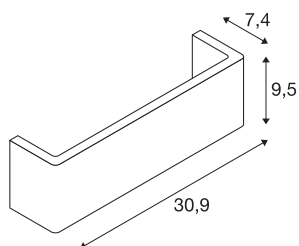

MANA

diffusore, La/H/P 30,9/9,5/7,4 cm, gesso, bianco

MANA diffusore 12 in gesso con lunghezza 309 mm e altezza 95 mm color bianco.

DATI TECNICI

Articolo	1000825
Codice IP	IP 20
Colore	bianco
Larghezza	30.9 cm
Altezza	9.5 cm
Profondità	7.4 cm
Peso netto	0.94 kg
Peso lordo	1.437 kg
BIG WHITE pagina	353