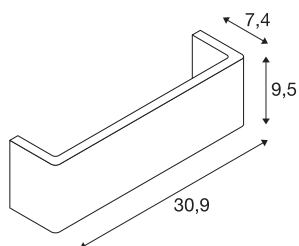

MANA

lampenkap, B/H/T 30,9/9,5/7,4 cm, gips, wit

MANA lampenkap van gips, 309 mm lang en 95 mm hoog in wit.

TECHNISCHE GEGEVENS

Art.nr.	1000825
IP-code	IP 20
Kleur	wit
Breedte	30.9 cm
Hoogte	9.5 cm
Diepte	7.4 cm
Nettogewicht	0.94 kg
Brutogewicht	1.437 kg
BIG WHITE pagina	353