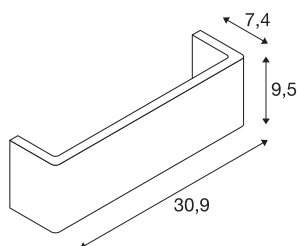

MANA

lampenkap, B/H/D 30,9/9,5/7,4 cm, gips, wit

MANA lampenkap 12 van gips met een lengte van 309 mm en een hoogte van 95 mm in het wit.

TECHNISCHE SPECIFICATIES

Art.nr.	1000825
IP-code	IP 20
Kleur	wit
Breedte	30.9 cm
Hoogte	9.5 cm
Diepte	7.4 cm
Nettogewicht	0.94 kg
Brutogewicht	1.437 kg
BIG WHITE pagina	353