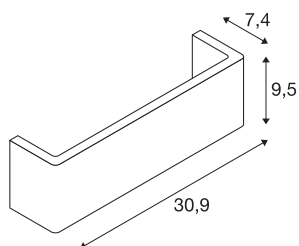

## MANA

abajur, L/A/P 30,9/9,5/7,4 cm, gesso, branco

Abajur MANA em gesso com 309 mm de comprimento e 95 mm de altura, em branco.

## DADOS TÉCNICOS

Ref. n.º	1000825
IP Code	IP 20
Cor	branco
Largura	30.9 cm
Altura	9.5 cm
Profundidade	7.4 cm
Peso líquido	0.94 kg
Peso bruto	1.437 kg
Página BIG WHITE	187