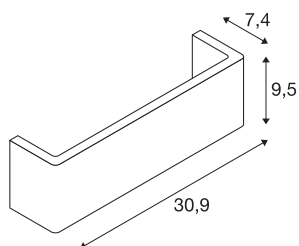

MANA

senčnik svetilke, Š/V/G 30,9/9,5/7,4 cm, mavec, bel

MANA senčnik svetilke iz mavca, dolžine 309 mm in višine 95 mm, bele barve.

TEHNIČNI PODATKI

Št. art.	1000825
IP koda	IP 20
Barva	bela
Širina	30.9 cm
Višina	9.5 cm
Globina	7.4 cm
Neto teža	0.94 kg
Bruto teža	1.437 kg
BIG WHITE Stran	353