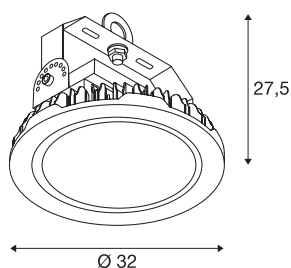

DADOS TÉCNICOS

Ref. n.º	1000828
Número de diferentes saídas de luz	1
Giratório ou Articulável	giratório
IP Code	IP 65
Montagem	Montagem à superfície
Pormenores da montagem	Teto
Tensão nominal primária	220-240V ~50/60Hz
Corrente / Tensão secundária	2400 mA
Classe de proteção	I
Potência	150 W
temperatura ambiente mínima	-20 °C
temperatura ambiente máxima	40 °C
Nível de corrente de irrupção	60 A
Efeito estroboscópico (SVM)	0
Lúmen	19200 lm
Temperatura de cor da luz	4000 Kelvin
Ângulo de feixe	90 °
Cor	preto
CRI	80
UGR ≤	28
Dados LXXBXX	L70B50
Vida útil	50000 h

Distribuição da intensidade luminosa	rotacionalmente simétrico
Saída de luz	direto
Risk Group	1
Altura	27.5 cm
Diâmetro	32 cm
Peso líquido	4.175 kg
Peso bruto	5.767 kg